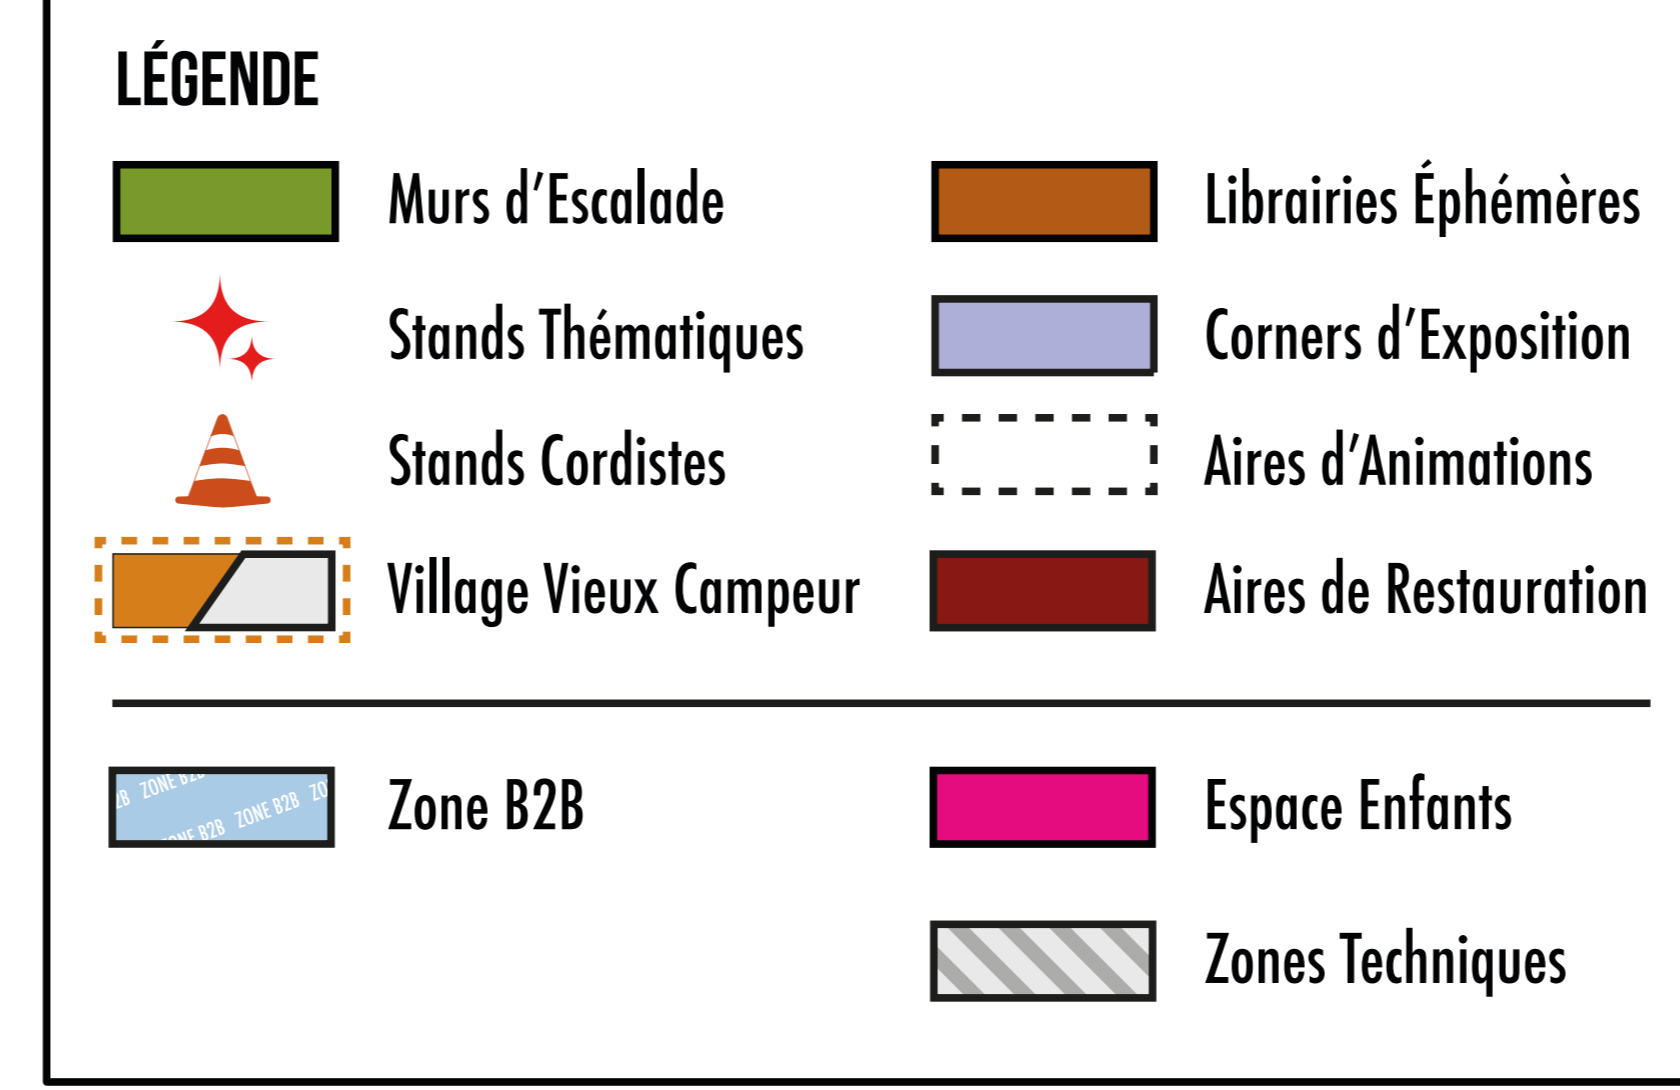

SALON DE L'ESCALADE - 5^E ÉDITION

PARIS EXPO / PORTE DE VERSAILLES
11 & 12 JANVIER 2025
PAVILLON 5.1

Liste des 265 exposants présents

ABLOC	★	N24	ESCATECH	👤	P12	NO PAIN NO CLIMB	👤	L18
ACRO-CLIMB	👤	D26	EVO HOLDS	👤	L1/P1/T1	NOGRAD	👤	J13
ACRO-GAMES	👤	D26	EVOLUTION	👤	L1/P1/T1	NUBAPP	👤	V3
ALEXIA HANS & ARMELLE BOURET	👤	M14	EVOLV	👤	F16	NUT CENTRALE VERTICALE	👤	M18
ALLGÄU	👤	L1/P1/T1	FABRI-TECH	👤	U9	NUK	👤	C24
ALTERER CRÉATIONS	★	C24	FANATIC CLIMBING	👤	B15	OCELOT GRIPS	👤	L1/P1/T1
AMASSA CLIMB	👤	B16	FAYA	👤	M4	ODON	👤	E16
ANDREA BOLDIRNI	👤	J5	FESTIVAL DE BANFF - FRANCE	👤	H26	OFFICE DE TOURISME DE L'UTAH	👤	H5
ANTENNE FRANCE / CLEAN CLIMBER	👤	E10	FESTIVAL FEMMES EN MONTAGNE	👤	H26	OH MY BLOC 1 & GLAC 1	👤	H24
ARCTIC GRIPS	👤	L1/P1/T1	FFCAM	👤	C12	OISANS TOURISME	👤	E5
ARIUS	👤	P4	FFME	👤	H4	ONF - OFFICE NATIONAL DES FORÊTS	👤	H24
ARKOSE	👤	F21	FLORE BEAUDELIN	👤	C24	OPTIMUR	👤	M2
ARKOSE ESCAPADE	👤	F21	FLOW ESCALADE - FRANÇOIS LIBERCÉ	👤	M14	ORPÈRE - LE VILLAGE QUI GRIMPE	👤	E5
ARKOSE FRANCHISE	👤	F21	FONDS DE DOTATION CLIMB UP	👤	K22	OSM OSE	👤	M2
ATELIER 3R	👤	B20	FONTAINEBLEAU CRASHPADS	👤	H24	OUTDOOR CAMP BY CLIMB UP	👤	K22
AU VIEUX CAMPEUR	👤	F14	FONTAINEBLEAU TOURISME	👤	H24	OUTDOOR FIX	👤	B20
AUGUSTE VIDEO	👤	F9	FONTAINEBLEAUHOSTEL	👤	H24	OUTDOORMIX FESTIVAL 2025	👤	E5
AURÉLIE DUTERTRE	👤	M14	FRICTION DEALER	👤	L6	PADADISE	👤	H24
AVA VOLUMES	👤	L18	FSST	👤	E20	PAPEL PEDRO	👤	N24
BAT HOLDS	👤	L1/P1/T1	FUEL HOLDS	👤	L18	PARC NATUREL RÉGIONAL DU GÂTINAIS FRANÇAIS	👤	H24
BAUME DU T-REX	👤	L18	GESTIXI	👤	V7	PARCS LIBRAIRIES	👤	H20
BLEAU M	👤	C24	GÎTES DE FRANCE SEINE-ET-MARNE	👤	H24	PAYS DES ÉCRINS	👤	E5
BLEAU.INFO	👤	H24	GLOBE CLIMBER	👤	H24	PGHM - PELOTON DE GENDARMERIE DE HAUTE MONTAGNE	👤	H9
BLOASIS	👤	H24	GRAPHIAUTOP	👤	C24	POLYTALON	👤	L1/P1/T1
BLOCK'OUT	👤	H8	GRIMPE 13	👤	E20	PYRAMIDE MURS D'ESCALADE	👤	R6
BLOCZ	👤	R2	GRIMPE À BLEAU	👤	H24	QUANTUM BOARD	👤	L11
BLOKHOLDS	👤	L1/P1/T1	GRIMPE EN ÎLE-DE-FRANCE	👤	N24	RE-WHITE	👤	R2
BLOZONE	👤	H24	GRIMPER MAGAZINE	👤	L21	READY HOLDS	👤	L6
BLUEPILL	👤	R2	GRIMPEUSES	👤	H24	REPAIR BLOZONE	👤	H24
BONNE PROJECTION	👤	H26	GRIMPOG	👤	E20	RESPECT BLEAU	👤	H24
BOULDER	👤	H24	GRIMPOSPHÈRE	👤	N24	RGENTEC	👤	F7
BRAZZ	👤	E7	HAUTES-ALPES - VILLAGES D'ALPINISME	👤	E5	RISUOLA	👤	J5
BSPP - BRIGADE DE SAPEURS-POMPIERS DE PARIS	👤	J8	HEVEA	👤	J14	ROCK TOUR	👤	S13
BUREAU DES GUIDES ET ACCOMPAGNATEURS DE BRIANÇON	👤	E5	HOLDING GRIPS	👤	L1/P1/T1	ROUTENBAU-ZENTRALE	👤	V5
CAC - CLIMBERS AGAINST CANCER	👤	B17	HOLDTOPIA	👤	M8	ROUTES	👤	C17
CAMPING ÎLE DE BOULANÇOURT	👤	H24	HRT CLIMBING HOLDS	👤	M8	ROUTESETER HOUSE	👤	L1/P1/T1
CAMPING LA RIVIÈRE DORÉE	👤	H24	I'BBZ	👤	H24	RUN HARD	👤	C24
CAMPTOCAMP.ORG	👤	B12	ILLUSION	👤	T5	RUSTAM CLIMBING	👤	L1/P1/T1
CARNETS D'ALTITUDE	👤	C24	INFINITY	👤	T5	SAFETY ENGINEERING	👤	M8
CAROLINE MILENKOVIC-MESSIN - NUTRITION	👤	M14	INO-HOLDS	👤	M2	SAMAYA	👤	F19
CENTRALE VERTICAL GAMES	👤	M18	INSTITUT DU SPORT DURABLE	👤	H3	SCARPA	👤	E15
CHANGER D'APPROCHE	👤	B12	JAN VIRT PHOTOGRAPHY FILM	👤	F6	SHOPCLIMBING	👤	L18
CHAPTER	👤	L1/P1/T1	JEANSTRACK	👤	E19	SLACK MOUNTAIN	👤	J20
CITYMAT	👤	T5	JONATHAN BEL LEGROUX - MENTAL CAMP	👤	M14	SMARTBOARD	👤	H11
CITYWALL	👤	T5	KAI	👤	L1/P1/T1	SNAP	👤	F21
CLARA DELAUNAY ATELIER	👤	C24	KARMABA	👤	C17	SNAP HOLDS	👤	F21
CLEAN CLIMBER FOUNDATION	👤	E10	KAYOD	👤	N24	SINAPEC	👤	C12
CLIMB FONTAINEBLEAU	👤	H24	KILTER GRIPS	👤	T19	SO ILL	👤	L6
CLIMB UP	👤	K22	KITWAKE	👤	C15	SOCIAL BOULDER	👤	F21
CLIMB UP EVASION	👤	K22	KLETTERKULTUR	👤	R2	SPP-POF	👤	H19
CLIMB WITH US	👤	V4	LA BIOSARDE	👤	H24	SUPERPRISE.FR	👤	L1/P1/T1
CLIMBALONG	👤	V2	LA BOUTIQUE DU CORDISTE	👤	J14	SUP'R CLIMBING	👤	L1/P1/T1
CLIMBING BITCHES	👤	N24	LA MARINETTE	👤	E21	SYMPLES	👤	K21
CLIMBING DISTRICT	👤	C17	LA SPORTIVA	👤	J10	TENAVA	👤	E13
CLIMBING GYM HEAVEN	👤	T5	LACUNA CLIMBING	👤	L1/P1/T1	THE CLIMBING YOGINI	👤	M14
CLIMBLAB	👤	M6	LADOPED	👤	F13	TON LOGO PARTOUT	👤	L5
CLIMBMAT	👤	M8	LAPPAS CLIMBING	👤	L4	TYINY	👤	M5
CLIMB'OUT	👤	J21	LE CAMP DE BASE	👤	M4	UN COL OU UN PIC	👤	E24
CMSAG	👤	H9	LE CINOCHE	👤	E26	UNDER BLUE HOLD	👤	L1/P1/T1
COMMISSION MONTAGNE ESCALADE FSOT	👤	E20	LE REMPART	👤	H24	UNIVERS PRO / AU VIEUX CAMPEUR	👤	F14
COMMUNITY CLIMBING EQUIPMENT	👤	R2	LE TRIANGLE	👤	E9	UNLEASHED CLIMBING	👤	L1/P1/T1
COMPOSITE-X	👤	D20	LEMUR DESIGN	👤	T19	USTETO	👤	P12
CORALIE HUON	👤	C24	LÉO PASEK COACHING	👤	M14	UTURN	👤	L6
CORDÉE 13	👤	E20	LES BALTRINQUES DE LA GRIMPE	👤	H16	VERTICAL EXPERT	👤	J16
CORE CLIMBING	👤	L1/P1/T1	LES FRÈRES MANEM GYM	👤	L18	VERTICAL MAGAZINE	👤	L21
COSIROC	👤	H24	LES SUSPENDUS	👤	J19	VINTAGEGRIPS	👤	T9
CRACK IN THE WALL	👤	E6	LIBRAIRIE DE PARIS	👤	H20	VOLX CLIMBING	👤	P6
CREME HOLDS	👤	L6	LIBRAIRIE DES ALPES	👤	E11	WALLTOPIA	👤	M8
CRUSH CLUB	👤	L18	LIGUE FFME ÎLE-DE-FRANCE	👤	H4	WECLIMB	👤	N22
DAVOS	👤	V6	LIGUE FSOT ÎLE-DE-FRANCE	👤	E20	WILD COUNTRY	👤	F16
DC PICTURES	👤	J19	LOCABLOC	👤	M21	WOMEN'S BOULDERING FESTIVAL	👤	H24
DECOD	👤	L1/P1/T1	LOOKING FOR WILD	👤	C15	WOODROCK	👤	E9
DEEPRON	👤	N23	LPO	👤	B13	YY VERTICAL	👤	F11/H11
DELTA BOARD	👤	J11	LUXOV CONNECTING CLIMBERS	👤	P6	ZEM CLIMBING	👤	C24
DELTA CLIMB	👤	L6	LYNX HOLDS	👤	L6	180 DEGRES	👤	P2
DES SOMMETS POUR REBONDIR	👤	B17	MAD ROCK	👤	F21	27° BRIGADE D'INFANTRIE DE MONTAGNE	👤	J4
DIMACLIMB	👤	L2	MAGALA	👤	P2	3D ROCK MAPS	👤	B19
DIMAKID	👤	L2	MAISON DES GUIDES DE FONTAINEBLEAU	👤	E24	40° COMPAGNIE DE LA BSPP	👤	J8
DIMASPORT	👤	L2	MARKHOR DESIGN	👤	A23	82-4000 SOLIDAIRES	👤	B14
EASY GRIP MAGNÉSIE	👤	E9	MASTER OF FIRE	👤	M4			
ECO CLIMB'IN	👤	P6	MATCH'IT	👤	L1/P1/T1			
ÉCOLE D'ESCALADE DE PARIS LE BUREAU PERCHÉ	👤	E24	MBS INDUSTRY FOOTING VERTICAL	👤	L14			
ÉCOLOGIC	👤	H3	METHOD GRIPS	👤	L1/P1/T1			
ÉDITIONS DU MONT-BLANC CATHERINE DESTWELLE	👤	E11	MG SPORT	👤	P10			
ÉDITIONS GLENAT	👤	H20	MK SPORT	👤	K22			
ÉDITIONS PAULSEN	👤	H20	MODUGAME	👤	P10			
EMBER HOLDS	👤	L6	MONTAGNES MAGAZINE	👤	L21			
EMHM - ÉCOLE MILITAIRE DE HAUTE MONTAGNE	👤	J4	MOUNTAIN WILDERNESS	👤	B12			
EN PASSANT PAR LA MONTAGNE	👤	B14	MYLEORE	👤	S9			
EDSYA	👤	B19	MYTOPO.FR	👤	H14			
ÉQUILIBRE VERTICAL - STAGES ESCALADE	👤	E24	NEO HOLDS	👤	L6			
ESC 15	👤	E20	NINJA BOX	👤	P25/P26			
ESCALADE POPULAIRE MONTREUILLOISE	👤	E20	NIVEALES - COMALP	👤	L21			