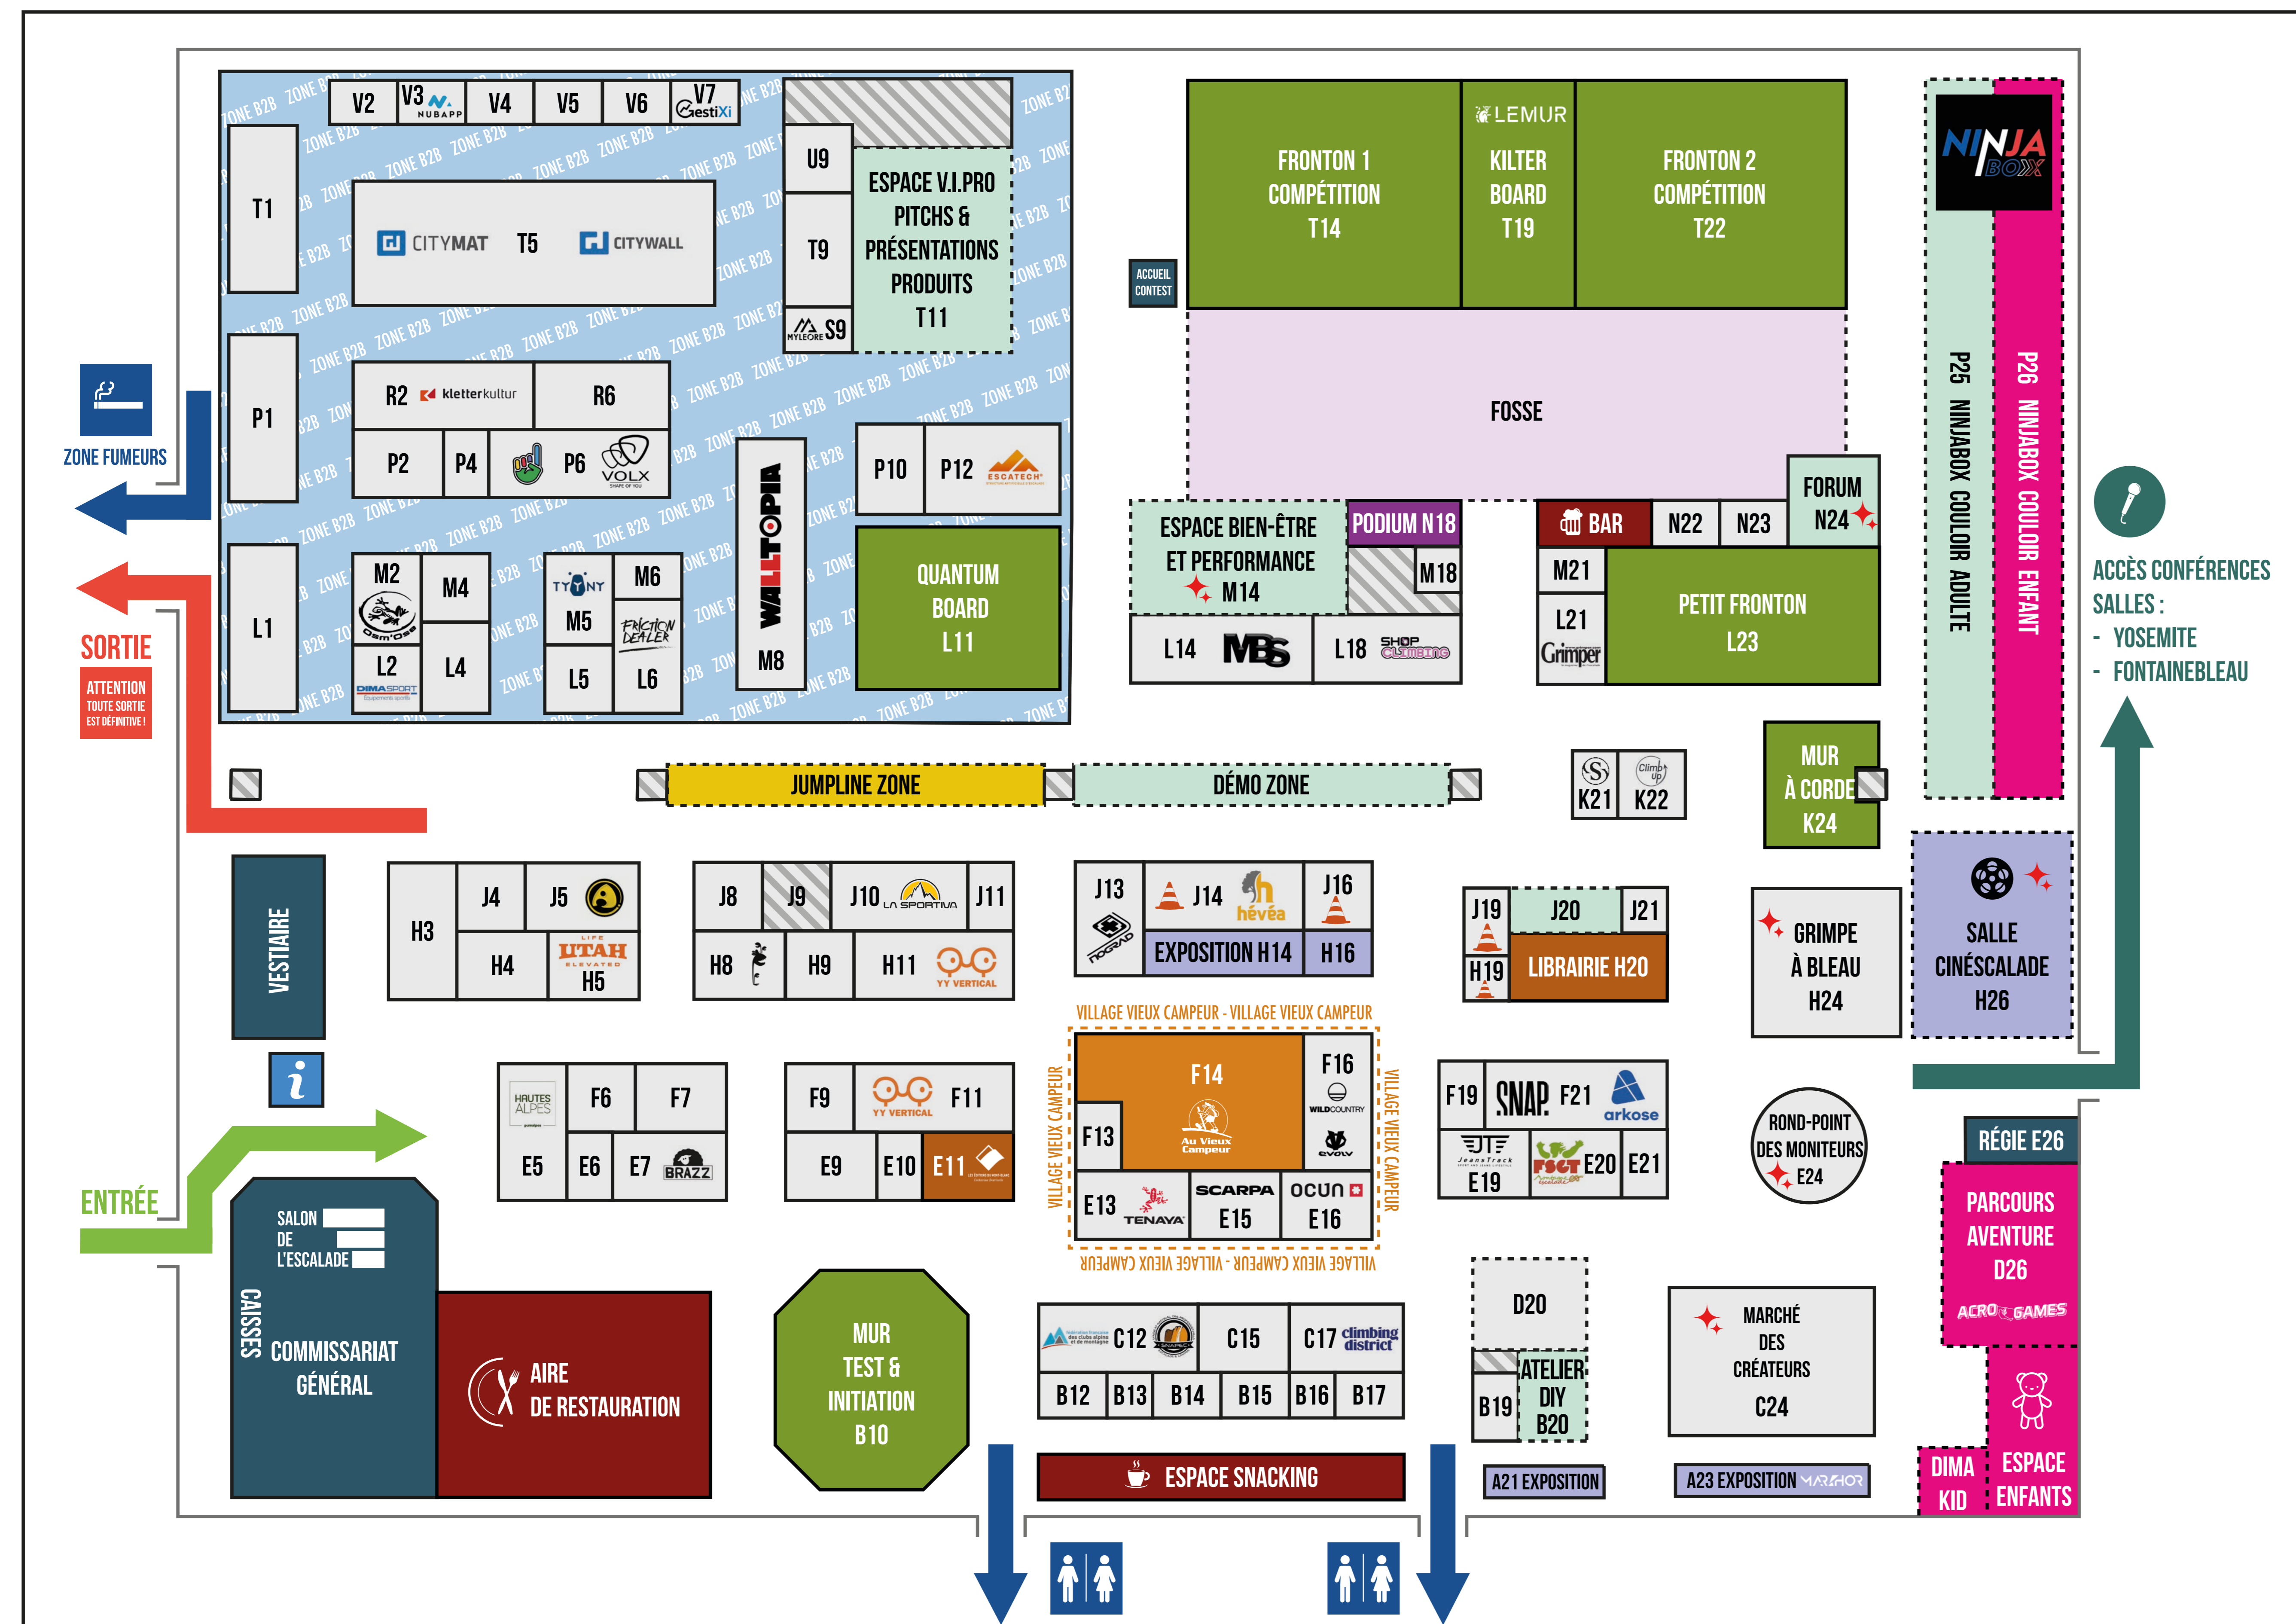

SALON DE L'ESCALADE - 5^E ÉDITION

PARIS EXPO / PORTE DE VERSAILLES
11 & 12 JANVIER 2025
PAVILLON 5.1

Liste des 265 exposants présents

ABLOC	★	N24	ESCATECH	👤	P12	NO PAIN NO CLIMB	👤	L18
ACRO-CLIMB	👤	D26	EVO HOLDS	👤	L1/P1/T1	NOGRAD	👤	J13
ACRO-GAMES	👤	D26	EVOLUTION	👤	L1/P1/T1	NUBAPP	👤	V3
ALEXIA HANS & ARMELLE BOURET	👤	M14	EVOLV	👤	F16	NUT CENTRALE VERTICALE	👤	M18
ALLGÄU	👤	L1/P1/T1	FABRI-TECH	👤	U9	NUK	👤	C24
ALTERER CRÉATIONS	★	C24	FANATIC CLIMBING	👤	B15	OCELOT GRIPS	👤	L1/P1/T1
AMASSA CLIMB	👤	B16	FAYA	👤	M4	ODON	👤	E16
ANDREA BOLDIRNI	👤	J5	FESTIVAL DE BANFF - FRANCE	👤	H26	OFFICE DE TOURISME DE L'UTAH	👤	H5
ANTENNE FRANCE / CLEAN CLIMBER	👤	E10	FESTIVAL FEMMES EN MONTAGNE	👤	H26	OH MY BLOC 1 & GLAC 1	👤	H24
ARCTIC GRIPS	👤	L1/P1/T1	FFCAM	👤	C12	OISANS TOURISME	👤	E5
ARIUS	👤	P4	FFME	👤	H4	ONF - OFFICE NATIONAL DES FORÊTS	👤	H24
ARKOSE	👤	F21	FLORE BEAUDELIN	👤	C24	OPTIMUR	👤	M2
ARKOSE ESCAPADE	👤	F21	FLOW ESCALADE - FRANÇOIS LIBERCÉ	👤	M14	ORPÈRE - LE VILLAGE QUI GRIMPE	👤	E5
ARKOSE FRANCHISE	👤	F21	FONDS DE DOTATION CLIMB UP	👤	K22	OSM OSE	👤	M2
ATELIER 3R	👤	B20	FONTAINEBLEAU CRASHPADS	👤	H24	OUTDOOR CAMP BY CLIMB UP	👤	K22
AU VIEUX CAMPEUR	👤	F14	FONTAINEBLEAU TOURISME	👤	H24	OUTDOOR FIX	👤	B20
AUGUSTE VIDEO	👤	F9	FONTAINEBLEAUHOSTEL	👤	H24	OUTDOORMIX FESTIVAL 2025	👤	E5
AURÉLIE DUTERTRE	👤	M14	FRICTION DEALER	👤	L6	PADADISE	👤	H24
AVA VOLUMES	👤	L18	FSST	👤	E20	PAPEL PEDRO	👤	N24
BAT HOLDS	👤	L1/P1/T1	FUEL HOLDS	👤	L18	PARC NATUREL RÉGIONAL DU GÂTINAIS FRANÇAIS	👤	H24
BAUME DU T-REX	👤	L18	GESTIXI	👤	V7	PARCS LIBRAIRIES	👤	H20
BLEAU M	👤	C24	GÎTES DE FRANCE SEINE-ET-MARNE	👤	H24	PAYS DES ÉCRINS	👤	E5
BLEAU.INFO	👤	H24	GLOBE CLIMBER	👤	H24	PGHM - PELOTON DE GENDARMERIE DE HAUTE MONTAGNE	👤	H9
BLOASIS	👤	H24	GRAPHIAUTOP	👤	C24	POLYTALON	👤	L1/P1/T1
BLOCK'OUT	👤	H8	GRIMPE 13	👤	E20	PYRAMIDE MURS D'ESCALADE	👤	R6
BLOCZ	👤	R2	GRIMPE À BLEAU	👤	H24	QUANTUM BOARD	👤	L11
BLOKHOLDS	👤	L1/P1/T1	GRIMPE EN ÎLE-DE-FRANCE	👤	N24	RE-WHITE	👤	R2
BLOZONE	👤	H24	GRIMPER MAGAZINE	👤	L21	READY HOLDS	👤	L6
BLUEPILL	👤	R2	GRIMPEUSES	👤	H24	REPAIR BLOZONE	👤	H24
BONNE PROJECTION	👤	H26	GRIMPOG	👤	E20	RESPECT BLEAU	👤	H24
BOULDER	👤	H24	GRIMPOSPHÈRE	👤	N24	RGENTEC	👤	F7
BRAZZ	👤	E7	HAUTES-ALPES - VILLAGES D'ALPINISME	👤	E5	RISUOLA	👤	J5
BSPP - BRIGADE DE SAPEURS-POMPIERS DE PARIS	👤	J8	HEVEA	👤	J14	ROCK TOUR	👤	S13
BUREAU DES GUIDES ET ACCOMPAGNATEURS DE BRIANÇON	👤	E5	HOLDING GRIPS	👤	L1/P1/T1	ROUTENBAU-ZENTRALE	👤	V5
CAC - CLIMBERS AGAINST CANCER	👤	B17	HOLDTOPIA	👤	M8	ROUTES	👤	C17
CAMPING ÎLE DE BOULANÇOURT	👤	H24	HRT CLIMBING HOLDS	👤	M8	ROUTESETER HOUSE	👤	L1/P1/T1
CAMPING LA RIVIÈRE DORÉE	👤	H24	I'BBZ	👤	H24	RUN HARD	👤	C24
CAMPTOCAMP.ORG	👤	B12	ILLUSION	👤	T5	RUSTAM CLIMBING	👤	L1/P1/T1
CARNETS D'ALTITUDE	👤	C24	INFINITY	👤	T5	SAFETY ENGINEERING	👤	M8
CAROLINE MILENKOVIC-MESSIN - NUTRITION	👤	M14	INO-HOLDS	👤	M2	SAMAYA	👤	F19
CENTRALE VERTICAL GAMES	👤	M18	INSTITUT DU SPORT DURABLE	👤	H3	SCARPA	👤	E15
CHANGER D'APPROCHE	👤	B12	JAN VIRT PHOTOGRAPHY FILM	👤	F6	SHOPCLIMBING	👤	L18
CHAPTER	👤	L1/P1/T1	JEANSTRACK	👤	E19	SLACK MOUNTAIN	👤	J20
CITYMAT	👤	T5	JONATHAN BEL LEGROUX - MENTAL CAMP	👤	M14	SMARTBOARD	👤	H11
CITYWALL	👤	T5	KAI	👤	L1/P1/T1	SNAP	👤	F21
CLARA DELAUNAY ATELIER	👤	C24	KARMABA	👤	C17	SNAP HOLDS	👤	F21
CLEAN CLIMBER FOUNDATION	👤	E10	KAYOD	👤	N24	SINAPEC	👤	C12
CLIMB FONTAINEBLEAU	👤	H24	KILTER GRIPS	👤	T19	SO ILL	👤	L6
CLIMB UP	👤	K22	KITWAKE	👤	C15	SOCIAL BOULDER	👤	F21
CLIMB UP EVASION	👤	K22	KLETTERKULTUR	👤	R2	SPP-POF	👤	H19
CLIMB WITH US	👤	V4	LA BIOSARDE	👤	H24	SUPERPRISE.FR	👤	L1/P1/T1
CLIMBALONG	👤	V2	LA BOUTIQUE DU CORDISTE	👤	J14	SUP'R CLIMBING	👤	L1/P1/T1
CLIMBING BITCHES	👤	N24	LA MARINETTE	👤	E21	SYMPLES	👤	K21
CLIMBING DISTRICT	👤	C17	LA SPORTIVA	👤	J10	TENAVA	👤	E13
CLIMBING GYM HEAVEN	👤	T5	LACUNA CLIMBING	👤	L1/P1/T1	THE CLIMBING YOGINI	👤	M14
CLIMBLAB	👤	M6	LADOPED	👤	F13	TON LOGO PARTOUT	👤	L5
CLIMBMAT	👤	M8	LAPPAS CLIMBING	👤	L4	TYINY	👤	M5
CLIMB'OUT	👤	J21	LE CAMP DE BASE	👤	M4	UN COL OU UN PIC	👤	E24
CMSAG	👤	H9	LE CINOCHE	👤	E26	UNDER BLUE HOLD	👤	L1/P1/T1
COMMISSION MONTAGNE ESCALADE FSOT	👤	E20	LE REMPART	👤	H24	UNIVERS PRO / AU VIEUX CAMPEUR	👤	F14
COMMUNITY CLIMBING EQUIPMENT	👤	R2	LE TRIANGLE	👤	E9	UNLEASHED CLIMBING	👤	L1/P1/T1
COMPOSITE-X	👤	D20	LEMUR DESIGN	👤	T19	USTETO	👤	P12
CORALIE HUON	👤	C24	LÉO PASEK COACHING	👤	M14	UTURN	👤	L6
CORDÉE 13	👤	E20	LES BALTRINQUES DE LA GRIMPE	👤	H16	VERTICAL EXPERT	👤	J16
CORE CLIMBING	👤	L1/P1/T1	LES FRÈRES MANEM GYM	👤	L18	VERTICAL MAGAZINE	👤	L21
COSIROC	👤	H24	LES SUSPENDUS	👤	J19	VINTAGEGRIPS	👤	T9
CRACK IN THE WALL	👤	E6	LIBRAIRIE DE PARIS	👤	H20	VOLX CLIMBING	👤	P6
CREME HOLDS	👤	L6	LIBRAIRIE DES ALPES	👤	E11	WALLTOPIA	👤	M8
CRUSH CLUB	👤	L18	LIGUE FFME ÎLE-DE-FRANCE	👤	H4	WECLIMB	👤	N22
DAVOS	👤	V6	LIGUE FSOT ÎLE-DE-FRANCE	👤	E20	WILD COUNTRY	👤	F16
DC PICTURES	👤	J19	LOCABLOC	👤	M21	WOMEN'S BOULDERING FESTIVAL	👤	H24
DECOD	👤	L1/P1/T1	LOOKING FOR WILD	👤	C15	WOODROCK	👤	E9
DEEPRON	👤	N23	LPO	👤	B13	YY VERTICAL	👤	F11/H11
DELTA BOARD	👤	J11	LUXOV CONNECTING CLIMBERS	👤	P6	ZEM CLIMBING	👤	C24
DELTA CLIMB	👤	L6	LYNX HOLDS	👤	L6	180 DEGRES	👤	P2
DES SOMMETS POUR REBONDIR	👤	B17	MAD ROCK	👤	F21	27° BRIGADE D'INFANTRIE DE MONTAGNE	👤	J4
DIMACLIMB	👤	L2	MAGALA	👤	P2	3D ROCK MAPS	👤	B19
DIMAKID	👤	L2	MAISON DES GUIDES DE FONTAINEBLEAU	👤	E24	40° COMPAGNIE DE LA BSPP	👤	J8
DIMASPORT	👤	L2	MARKHOR DESIGN	👤	A23	82-4000 SOLIDAIRES	👤	B14
EASY GRIP MAGNÉSIE	👤	E9	MASTER OF FIRE	👤	M4			
ECO CLIMB'IN	👤	P6	MATCH'IT	👤	L1/P1/T1			
ÉCOLE D'ESCALADE DE PARIS LE BUREAU PERCHÉ	👤	E24	MBS INDUSTRY FOOTING VERTICAL	👤	L14			
ÉCOLOGIC	👤	H3	METHOD GRIPS	👤	L1/P1/T1			
ÉDITIONS DU MONT-BLANC CATHERINE DESTWELLE	👤	E11	MG SPORT	👤	P10			
ÉDITIONS GLENAT	👤	H20	MK SPORT	👤	K22			
ÉDITIONS PAULSEN	👤	H20	MODUGAME	👤	P10			
EMBER HOLDS	👤	L6	MONTAGNES MAGAZINE	👤	L21			
EMHM - ÉCOLE MILITAIRE DE HAUTE MONTAGNE	👤	J4	MOUNTAIN WILDERNESS	👤	B12			
EN PASSANT PAR LA MONTAGNE	👤	B14	MYLEORE	👤	S9			
EDSYA	👤	B19	MYTOPO.FR	👤	H14			
ÉQUILIBRE VERTICAL - STAGES ESCALADE	👤	E24	NEO HOLDS	👤	L6			
ESC 15	👤	E20	NINJA BOX	👤	P25/P26			
ESCALADE POPULAIRE MONTREUILLOISE	👤	E20	NIVEALES - COMALP	👤	L21			